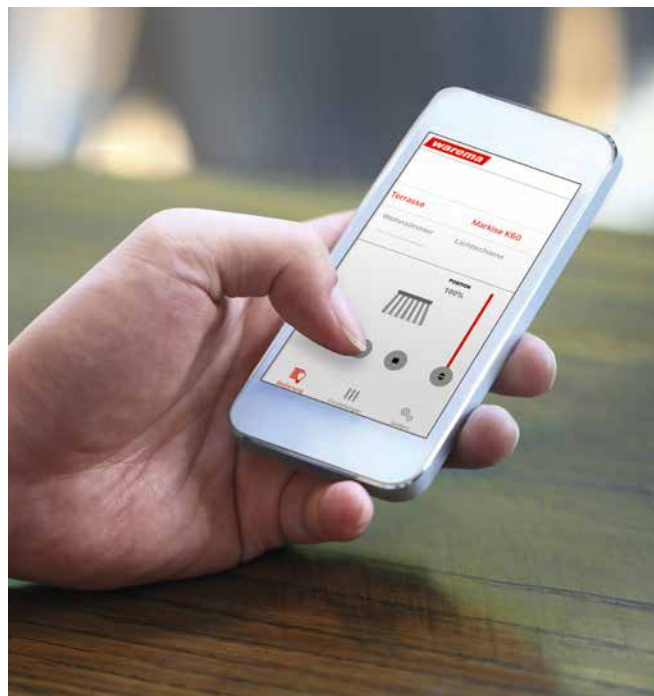

WMS – WAREMA Mobile System

Informasjon i et overblikk

Der SonnenLichtManager

WMS-systemkomponenter

- | | |
|------------------------|---------------------|
| 1 WMS WebControl | 11 WMS aktuator UP |
| 2 WMS Håndsender basic | 12 WMS Adapterplugg |
| 3 WMS Veggsender basic | 13 WMS Vindsensor |
| 4 WMS Håndsender plus | 14 WMS Stick |
| 5 WMS Veggsender plus | 15 WMS Radiomotor |
| 6 WMS Håndsender | |
| 7 WMS Sentral | |
| 8 WMS Temperatursensor | |
| 9 WMS Værstasjon eco | |
| 10 WMS Værstasjon plus | |

► Dine fordeler

- Økt rekkevidde takket være intelligent ruting-funksjon
- Optisk tilbakemelding av utført kjørekommando
- Styring via Android-app, iOS-app eller per nettleser
- Scenestyring for opptil 32 ulike scener
- Start av individuelle komfortposisjoner med kun et knappetrykk
- Igangsetting og endring av grenseverdier via PC mulig
- Individuell demontering av styringen med minimal installasjonsinnsats
- Styring av vinduer mulig

► Kjennetegn

- Sendefrekvens: 2,4 GHz
- Styring av solskjermprodukter på opptil 96 kanaler
- Gir maksimal beskyttelse mot ekstern betjening
- Styringsfunksjoner:
 - Lysstyrke
 - Vind
 - Nedbør
 - tid
 - Innetemperatur
 - solopp-/solnedgang
 - Isovervåking (kombinasjon med utetemperatur og nedbør)
- Bruksområder: Ene- og flermannsboliger, nybygg, renovering, ettermontering