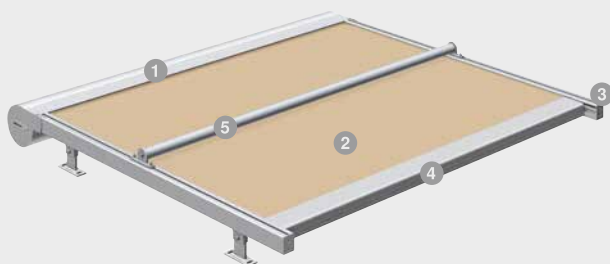

Vinterhagemarkiser W20

Der SonnenLichtManager

Vinterhagemarkiser W20

- 1 Dekkasse
- 2 Duk
- 3 Føring
- 4 Utfallsprofil
- 5 Forsterkningsprofil

► Fordeler

- Pålitelig solskjerm for et behagelig innelima
- Flat og kompakt konstruksjon
- God dukstramming med secudrive®føring- Ikke lysinnfall mellom duk og styreskinne, høy vindstabilitet

► Tekniske egenskaper

- Grenseverdier for montering:
 - Maks. bredde: 6 000 mm
 - Maks. utfall: 4 000 mm
 - Maks. flate: 24 m²
- Drev: Motor, ekstrastyr: radiomotor
- Pulverlakkert iht.WAREMA Fargeverden
- Duk: Acryl Standard/Lumera, ekstrastyr Acryl All Weather, Acryl Perfora, Soltis 92
- Ekstrastyr: Løperetning "nedenfra og opp", gjensidig forrigling med ventilasjonsvinduer
- Utenpåliggende montering
- Montering via brakett med ulike mellomrom er mulig