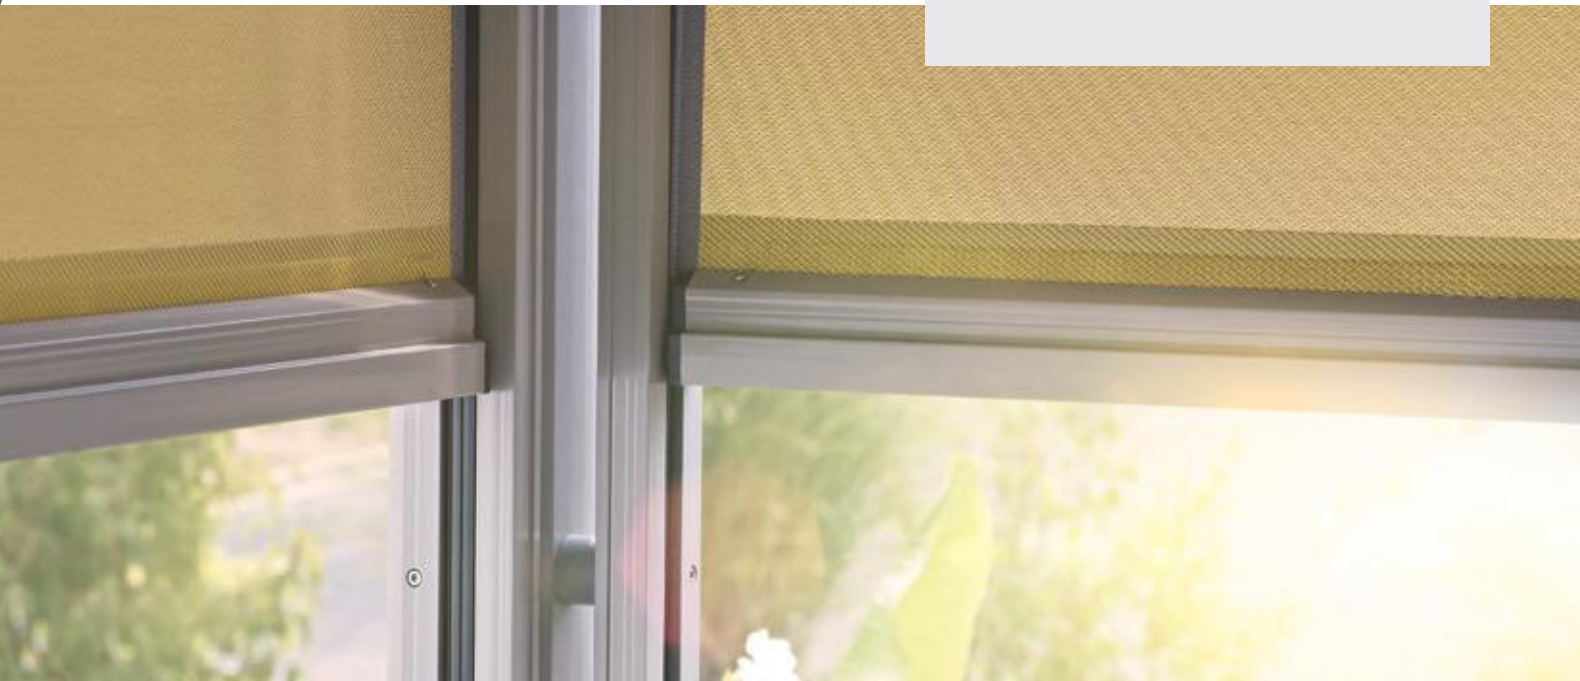

Vindusmarkiser med ZIP-føring

Skaff deg et stilfullt sted å trekke deg tilbake til.

Der SonnenLichtManager

Ta ferie i ditt eget hjem.

Leter du etter effektiv solskjerming for hjemmet, uten å gi avkall på moderne design og funksjonssikkerhet? Vår løsning: De attraktive og vindstabile vindusmarkisene med ZIP-føring. Takket være et mangfold av design, farger og utførelse gir markisene en enestående frihet i utformingen, og de klare linjene setter et estetisk preg på fasaden. Kombinert med en intelligent WAREMA-styring sørger de alltid for et behagelig innneklima. Gled deg over et stilfullt sted å trekke deg tilbake til!

WMS – WAREMA Mobile System

- Komfortabel styring via radio
- Bekvem betjening av vindusmarkiser og belysning ved hjelp av fjernkontroll eller smarttelefon.

Pålitelig og stabil – takket være ZIP-føring

Våre vindusmarkiser med ZIP-føring føyer seg stilfullt inn i enhver fasade og gir skygge over hele vindusflaten, uten lysinnslipp på sidene. Ved hjelp av intelligent sideføring med glidelås garanteres god stabilitet og hold også i sterk vind. Kort sagt: En gjennomtenkt løsning som kombinerer estetikk med sikkerhet!

Fri utforming: Vindusmarkiser med ZIP-føring

Skal du bygge nytt? Skal du pusse opp? Vindusmarkiser utstyrt med ZIP-føring er ideelt egnet for designorientert og samtidig sikker solskjerming av lysgjennomstrømte vinduer, fasader og rom. Føringen festes via skinneholdere eller direkte i fasaden. Det elektroniske spesialdrevet reagerer følsomt på hindringer og vind – og gir sikker funksjon til enhver tid. Gi ideene fritt utløp!