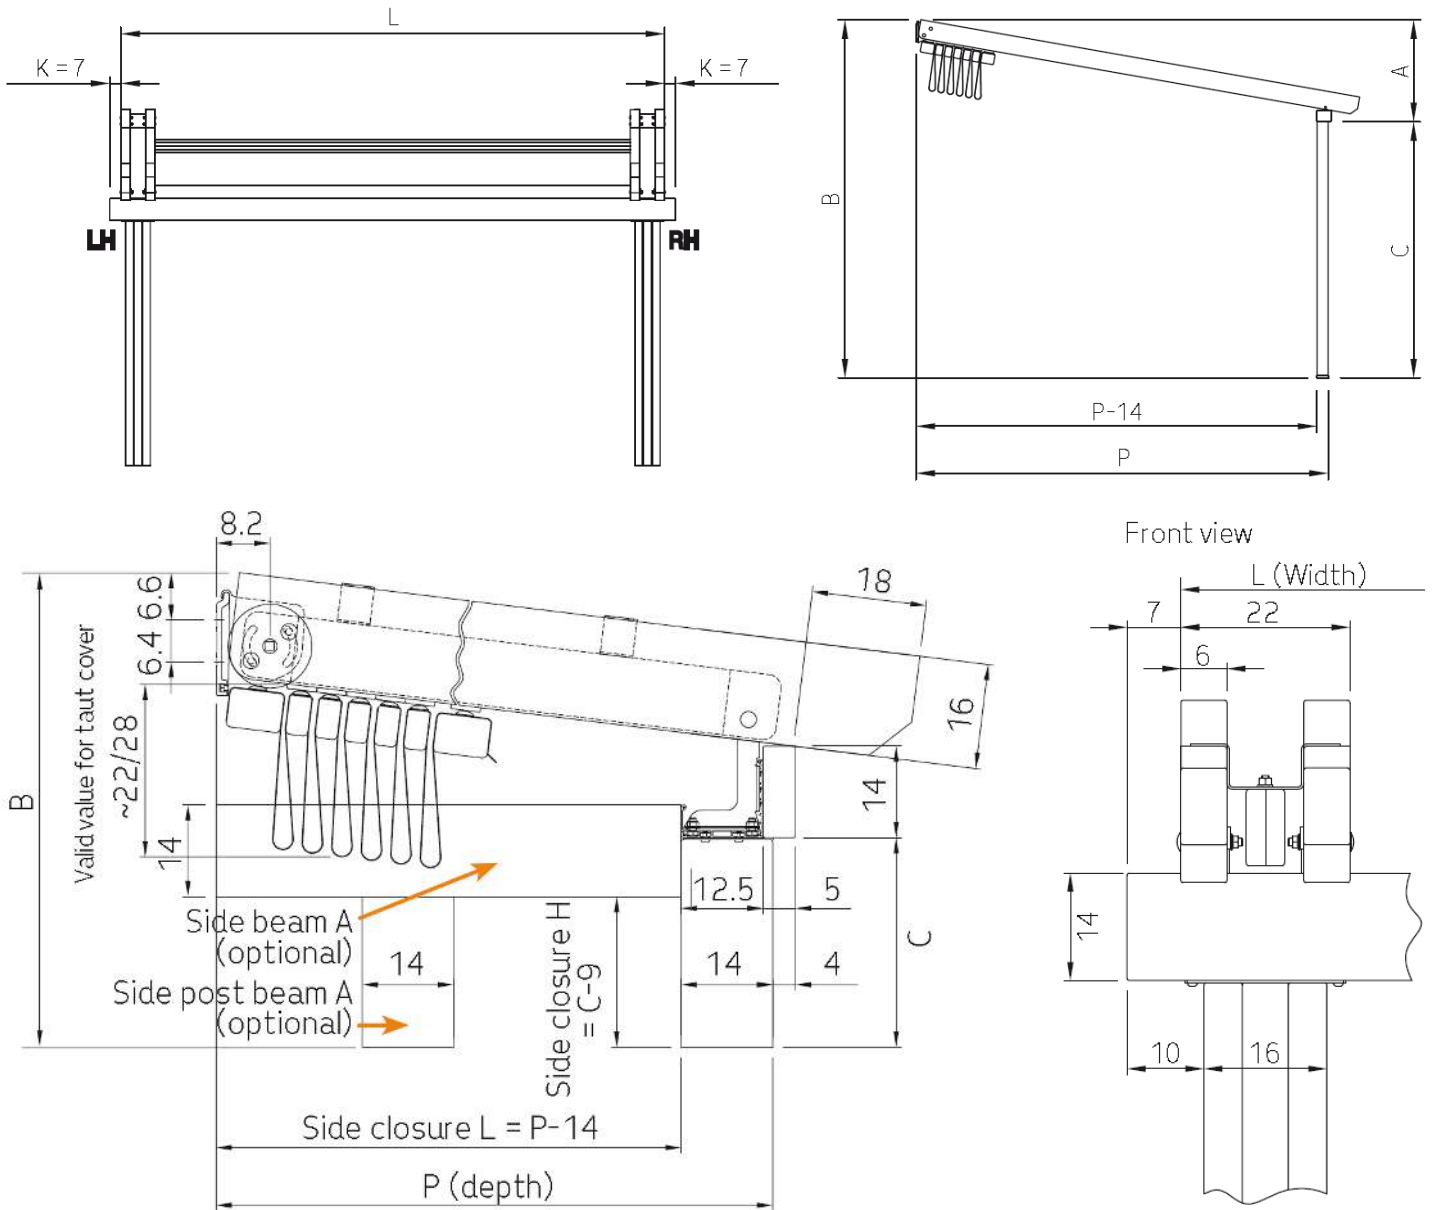

COLORS

Standard version No surcharge

Mahogany color Impregnation

With surcharge

Brennero walnut color Dark green color

Standard version Optionals (RAL Pratic) Customer's RAL

IRON GREY

TO BE QUOTED

TO BE QUOTED

Certificazione CE

GARANZIA 5 ANNI

Protezione dal sole

Protezione dal vento

Modelli depositati

Protezione dalla pioggia

Tessuti ignifughi

Viterie Inox

Solskjermingsgruppen Ringfoss AS

Ole Deviks vei 38

0668 Oslo

Tlf: 23 24 89 70

E-post: post@ringfoss.no

www. Solskjermingsgruppen.no