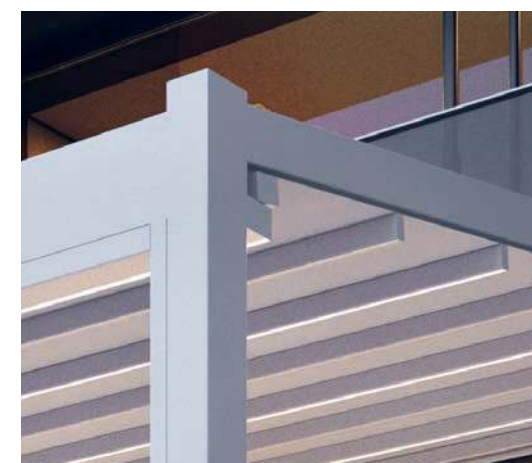

Fusion è realizzata interamente in alluminio, per una bellezza inalterata nel tempo.

Per creare ambienti suggestivi e **vivibili anche la sera** Fusion offre una **piacevole illuminazione grazie ai LED RGB e bianchi** integrati nel telo e nel profilo gronda.

Fusion is entirely made of aluminium, for a beauty that remains unchanged over time.

To create fascinating spaces that **can be enjoyed even by night**, Fusion offers a **pleasant lighting thanks to the white and RGB LED lights** integrated into the cover and into the gutter profile.